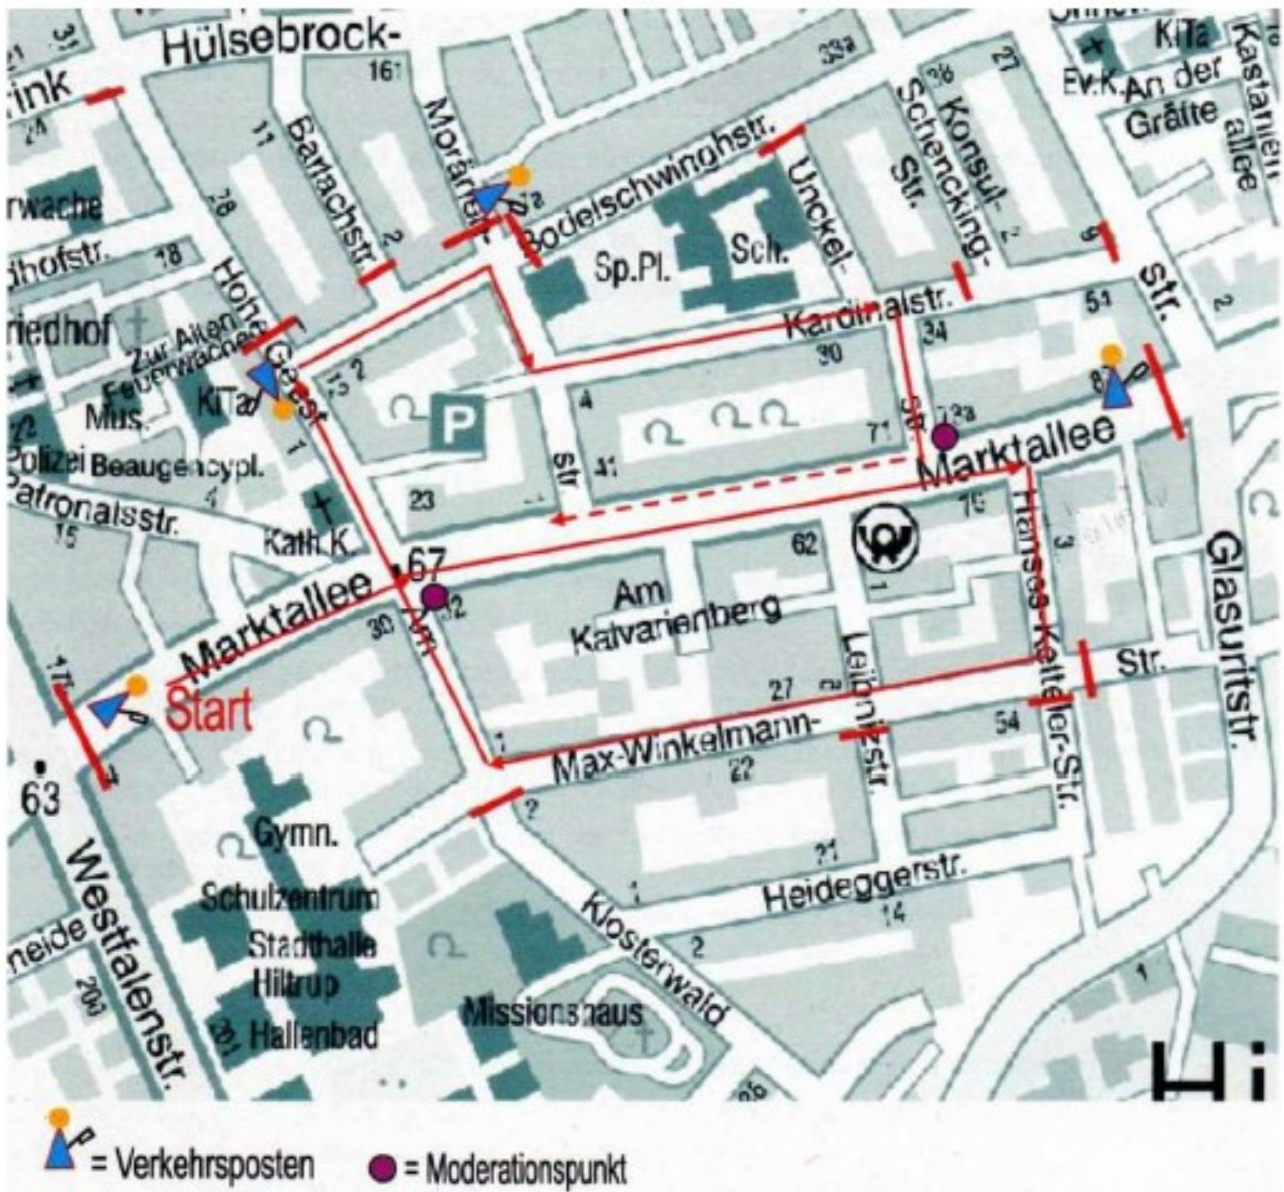

Umzugsweg

Karnevalssumzug Hiltrup 2024

Start des Umzuges am 03.02.2024 um 14:11 Uhr

Zugweg/-verlauf:

Aufstellung: Marktallee Mündung Westfalenstraße bis Höhe Zufahrt Schulzentrum und Vorplatz Schulzentrum

Zugverlauf: Marktallee – rechts Hansens-Ketteler-Straße – rechts Max-Winkelmann-Str. – rechts Am Klosterwald – Hohe Geest – rechts Bodelschwinghstraße – rechts Moränenstraße – links Kardinalstraße – rechts Unckelstraße – rechts Marktallee