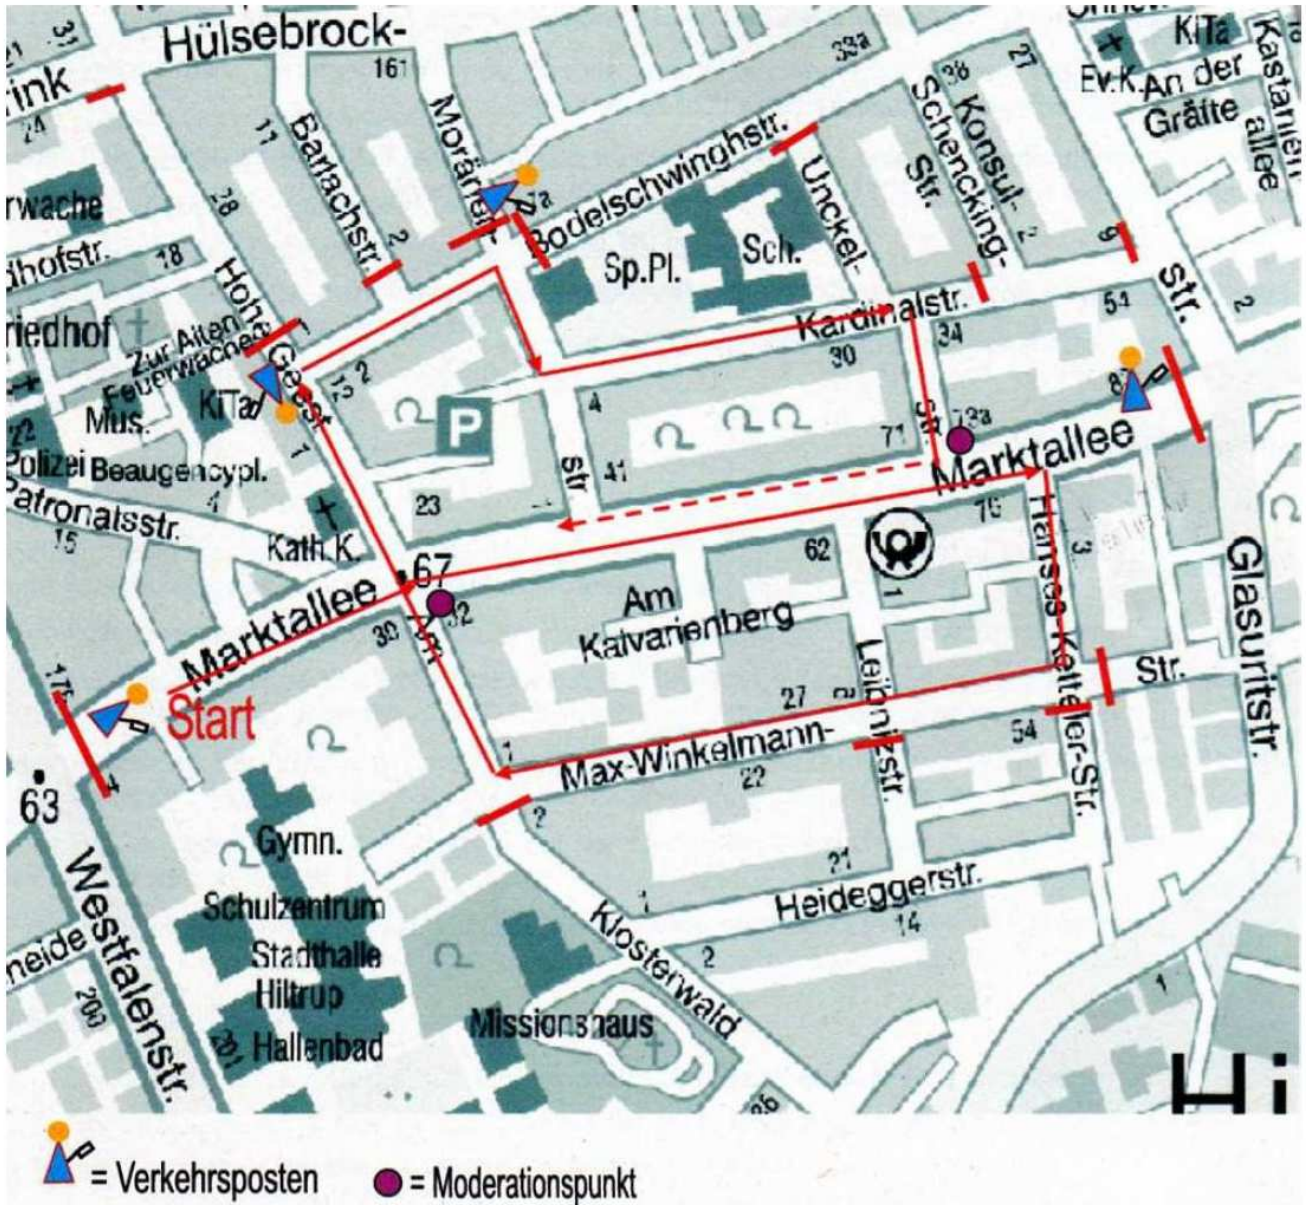

Umzugsweg Karenvalssumzug Hiltrup 2023

Start des Umzuges am 11.02.2023 um 14:11 Uhr

Zugweg/-verlauf:

Aufstellung: Marktallee Mündung Westfalenstraße bis Höhe Zufahrt Schulzentrum und Vorplatz Schulzentrum

Zugverlauf: Marktallee – rechts Hansens-Ketteler-Straße – rechts Max-Winkelmann-Str. – rechts Am Klosterwald – Hohe Geest – rechts Bodelschwinghstraße – rechts Moränenstraße – links Kardinalstraße – rechts Unckelstraße – rechts Marktallee